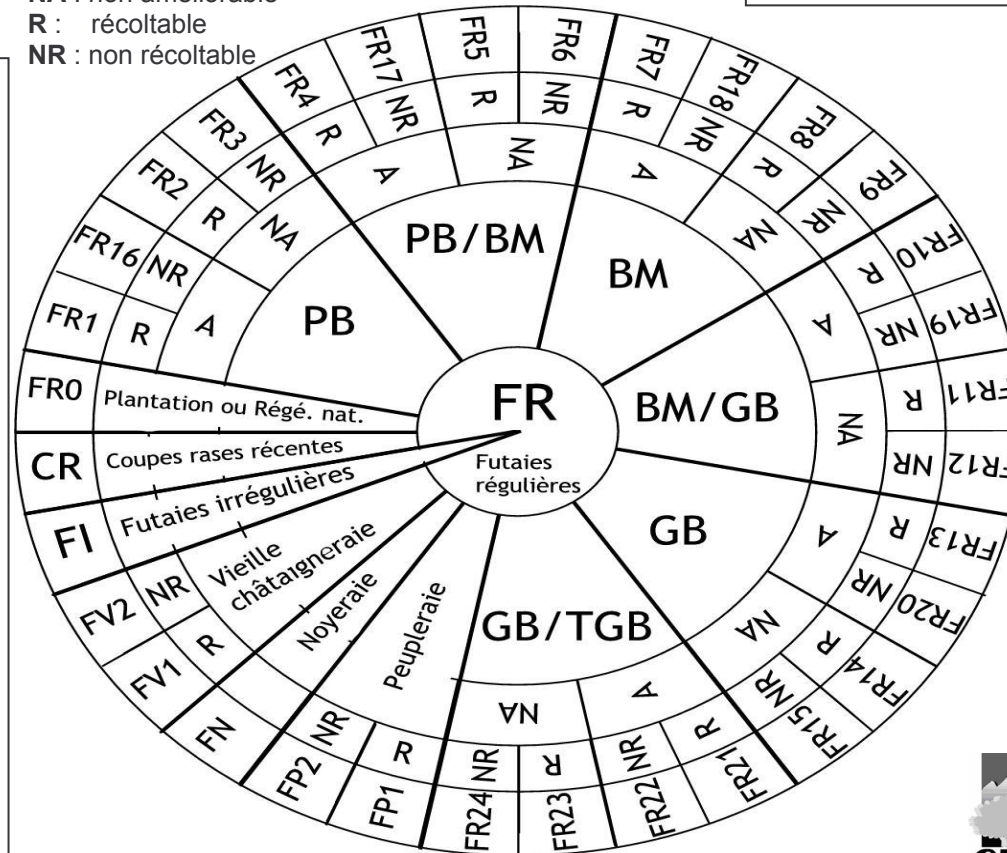

## CLASSEMENT DES PEUPELEMENTS FORESTIERS : FUTAIES

Cette roue est un instrument de terrain.  
Elle permet d'avoir en poche tous les types de peuplements.

Alisier blanc ALB, Alisier torminal ALT,  
Aulne glutineux AUG, Cèdre Atlas CEA,  
Grands chênes CHX,  
Chêne pubescent CHY,  
Chêne rouge CHR,  
Châtaignier CHT, Cormier COR,  
Douglas DOU, Epicéa commun EPC,  
Epicéa Sitka EPS, Frênes FRE,  
Feuillus divers FFF, Hêtre HET,  
Mélèzes MEL, Merisier MER,  
Noyers NO, Peupliers PEU,  
Pins laricio PL, Pin maritime PM,  
Pin noir d'Autriche PNA,  
Pin sylvestre PS, Pin Weymouth PW,  
Résineux divers RRR, Robinier ROB,  
Sapin Vancouver SV,  
Sapin Nordmann SN, Sapin pectiné SP,  
Rien RIE, Autre AUT.

catégorie	code	diamètre (cm)
très petits bois	TPB	5
petits bois	PB	10 à 20
bois moyens	BM	25 à 35
gros bois	GB	40 à 60
très gros bois	TGB	65 et plus

**A** : améliorable  
**NA** : non améliorable  
**R** : récoltable  
**NR** : non récoltable

**AP** : accès possible  
**AA** : accès à améliorer  
**AC** : accès à créer  
**AI** : accès impossible

## CLASSEMENT DES PEUPEMENTS FORESTIERS : TAILLIS ET ACCRUS

Cette roue est un instrument de terrain.  
Elle permet d'avoir en poche tous les types de peuplements.

Alisier blanc ALB, Alisier torminal ALT,  
Aulne glutineux AUG, Cèdre Atlas CEA,  
Grands chênes CHX,  
Chêne pubescent CHY,  
Chêne rouge CHR,  
Châtaignier CHT, Cormier COR,  
Douglas DOU, Epicéa commun EPC,  
Epicéa Sitka EPS, Frênes FRE,  
Feuillus divers FFF, Hêtre HET,  
Mélèzes MEL, Merisier MER,  
Noyers NO, Peupliers PEU,  
Pins laricio PL, Pin maritime PM,  
Pin noir d'Autriche PNA,  
Pin sylvestre PS, Pin Weymouth PW,  
Résineux divers RRR, Robinier ROB,  
Sapin Vancouver SV,  
Sapin Nordmann SN, Sapin pectiné SP,  
Rien RIE, Autre AUT.